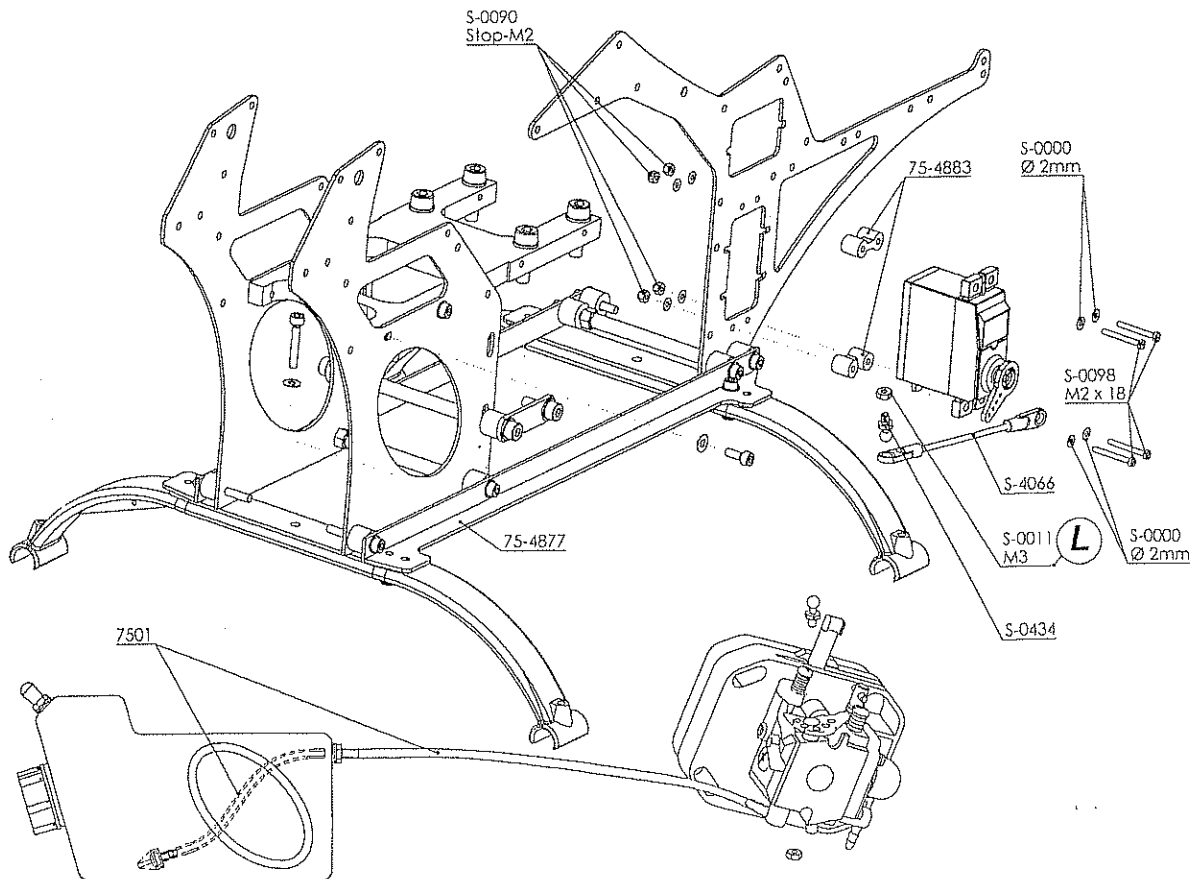

S 2880

Umbausatz Nova Cuatro
ZG 23 1:8,65

robbe
Schüler

Copyright by
robbe Modellsport GmbH & CO. KG
Postfach 1108 - 36352 Grebenhain
Info: www.robbe.de

75-2880