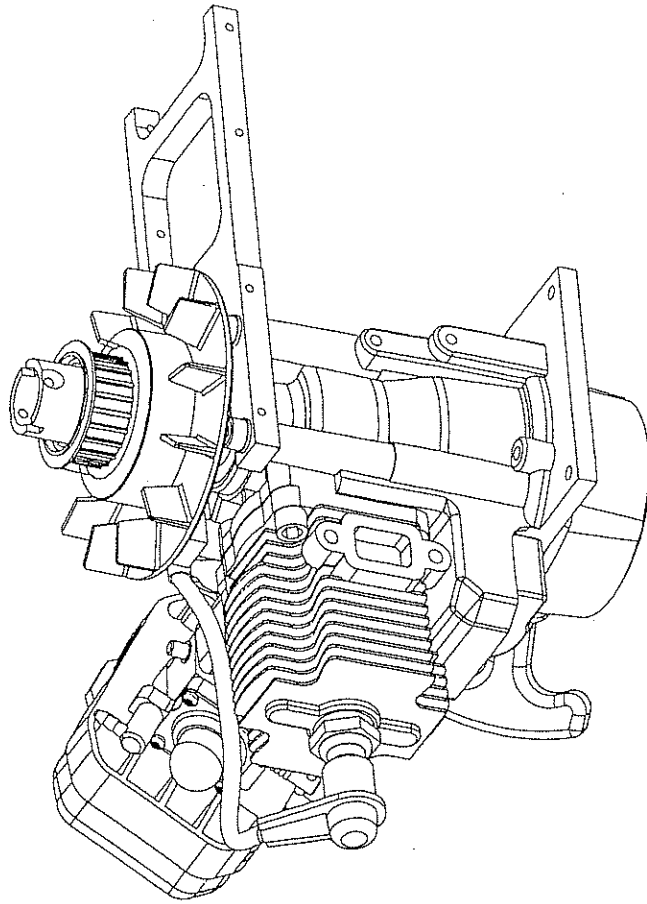

S 2880

Umbausatz Nova Cuatro
ZG 23 1:8,65

robbe
Schüler

Copyright by
robbe Modellsport GmbH & CO. KG
Postfach 1108 - 36352 Grebenhain
Info: www.robbe.de

75-2880